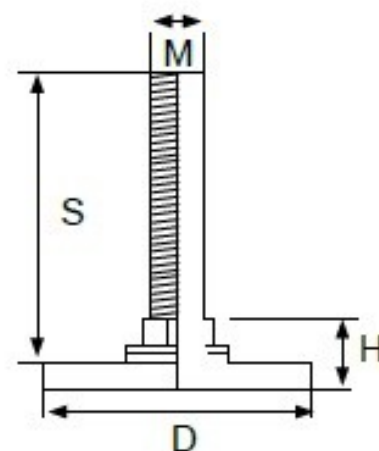

### Description:

Adjust. Glide Time,  $\varnothing 50$ mm, Black Sparkled PP, Stud M10x98mm W/Hex nut & Hex Hole in Top & Bottom

### Item number:

10.13.520-0

Units	Box	Carton	HS Code	Barcode
Pcs.	1	200	8302420090	 5704866008266

Item - number	Finish	D diameter	H height	M size	S stud
# 10.13.510	Black	$\varnothing 50$	14 mm	M10	34 mm
# 10.13.520	Black	$\varnothing 50$	14 mm	M10	98 mm